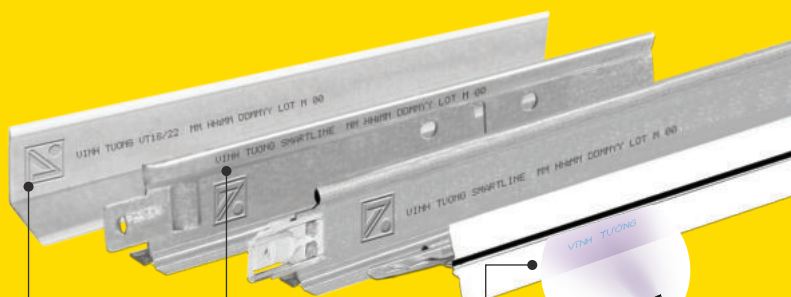

VĨNH TƯỜNG SMARTLINE®

KHUNG TRẦN NỔI RÃNH ĐEN CAO CẤP

TINH TẾ
SANG TRỌNG

KHUNG TRẦN NỔI RÃNH ĐEN VĨNH TƯỜNG SMARTLINE®

CÓ GÌ ĐẶC BIỆT ?

MỚI
CÔNG NGHỆ
**PUSH &
RELEASE**

MỚI
HÌNH THỨC MỚI

MỚI
CÔNG NGHỆ MỚI

Đầu nhôm inox cứng chắc chống rỉ sét cao với Công nghệ Push & Release giúp việc tháo lắp và thi công dễ dàng hơn, hạn chế tối đa sự xô lệch khi thi công, đặc biệt đối với công trình có diện tích lớn.

Rãnh đen cải tiến được tạo nên bằng công nghệ in phun đặc biệt, không chấn nguyên liệu (như các loại thông thường trên thị trường), giúp thanh cứng chắc và thẩm mỹ hơn.

Công nghệ in UV đột phá: Nhận diện rõ ràng và khác biệt duy nhất trên thị trường.

KHUNG TRẦN NỔI RÃNH ĐEN VĨNH TƯỜNG SMARTLINE®

Dập nổi logo
VĨNH TƯỜNG

In phun
tên sản phẩm, số lô

Chữ **VĨNH TƯỜNG**
sẽ hiện lên dưới ánh đèn UV

BAO BÌ KHUNG TRẦN NỔI RÃNH ĐEN **SMARTLINE®**

CẤU TẠO VÀ THÔNG SỐ KỸ THUẬT

Loại khung

Chiều dài (mm)

Độ dày (mm)

Thanh chính **VĨNH TƯỜNG**
VT-SMARTLINE 3600/3660

3600 ±0.75/3657.5 ±0.75
0.27 ±0.02

Thanh phụ **VĨNH TƯỜNG**
VT-SMARTLINE 1200/1220