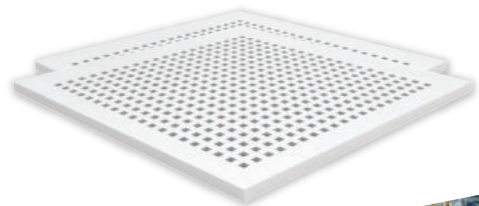

Tấm Trang Trí Tiêu Âm Eurotone

Tấm Trang Trí VĨNH TƯỜNG Deco/Deco Plus